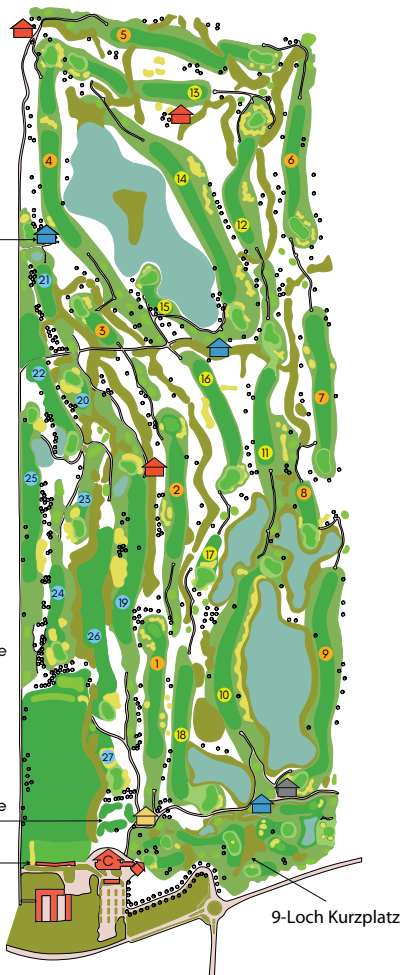

Scorekarte

Golfanlage Landgut Dreihof
Platz A - B - C

Toilettencode
6152

- 1 Platz A
Bahn 1 - 9
- 10 Platz B
Bahn 10 - 18
- 19 Platz C
Bahn 19 - 27

- Clubhaus
- Starterhaus
mit Blitzschutz
- Schutzhütte
mit Blitzschutz
- WC & Getränke
mit Blitzschutz
- Halfway

Übungsgelände

Drivingrange

9-Loch Kurzplatz

Stand: Juni 2024

PLATZ A

PAR 36

Loch	1	2	3	4	5	6	7	8	9	1-9
Par	4	4	3	5	4	4	4	3	5	36
Hcp Platz A+B	17	7	11	13	1	15	3	9	5	-
Hcp Platz A+C	17	7	11	13	1	15	3	9	5	-
Hcp Platz B+C	-	-	-	-	-	-	-	-	-	-
Rot	290	312	153	417	352	299	326	150	430	2729
Gelb	332	354	171	474	396	339	371	174	492	3103

PLATZ B

PAR 36

Loch	10	11	12	13	14	15	16	17	18	10-18
Par	5	4	4	4	5	3	4	3	4	36
Hcp Platz A+B	12	2	6	8	14	10	18	16	4	-
Hcp Platz A+C	-	-	-	-	-	-	-	-	-	-
Hcp Platz B+C	11	1	5	7	13	9	17	15	3	-
Rot	403	306	303	309	418	122	296	116	320	2593
Gelb	457	352	345	350	475	151	331	151	357	2949

PLATZ C

PAR 36

Loch	19	20	21	22	23	24	25	26	27	19-27
Par	5	3	4	4	3	4	5	5	3	36
Hcp Platz A+B	-	-	-	-	-	-	-	-	-	-
Hcp Platz A+C	8	10	12	4	16	14	6	2	18	-
Hcp Platz B+C	8	10	12	4	16	14	6	2	18	-
Rot	397	147	221	301	134	246	391	406	95	2338
Gelb	481	172	263	353	145	295	471	501	103	2784